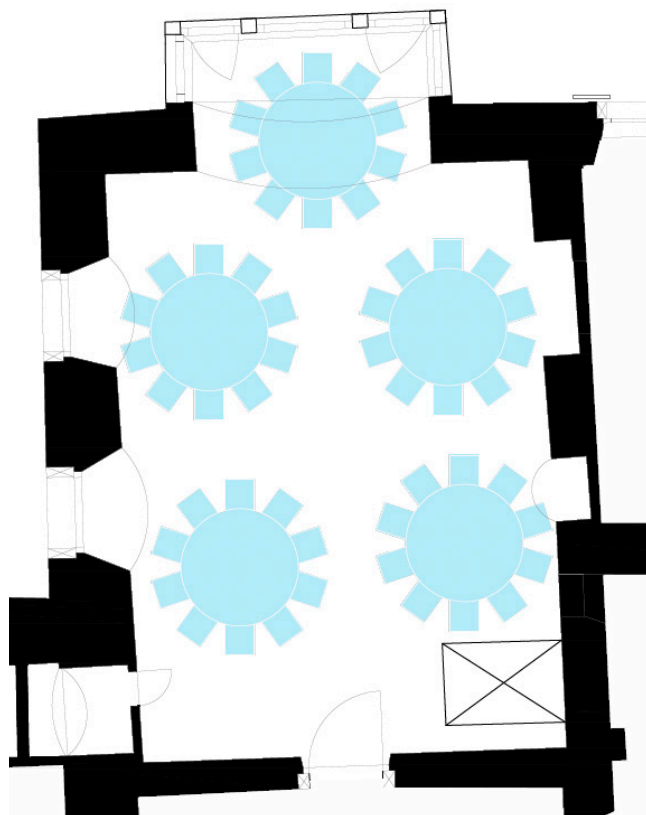

## ALLESTIMENTO A BANCHETTO

## ALLESTIMENTO A PLATEA

75,6m<sup>2</sup>  
12,45mx5,8m  
3,55m

banchetto: 60P  
latea: 70P

Salone Franz Adam Graf Brandis