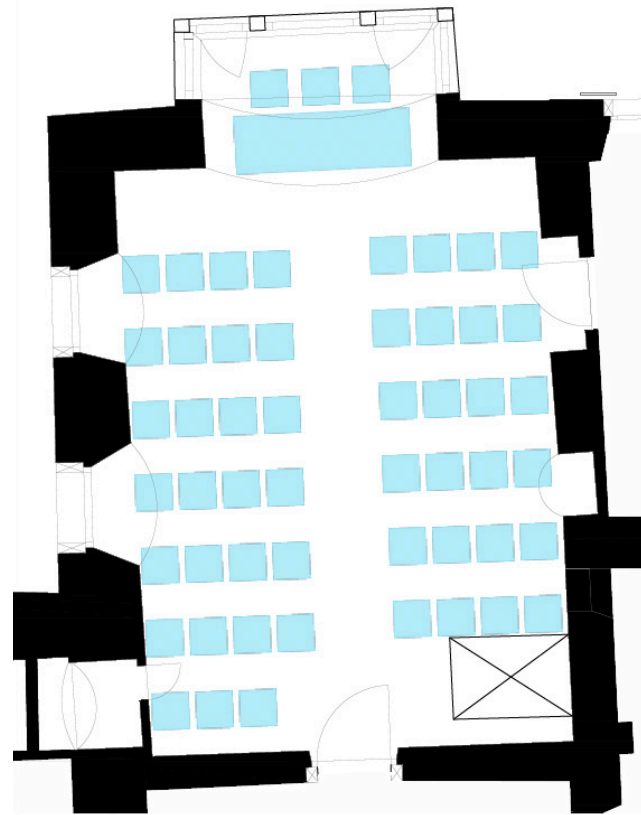

# CASTEL FAHLBURG

## ALLESTIMENTO A BANCHETTO

## ALLESTIMENTO A PLATEA

75,6m<sup>2</sup>  
12,45mx5,8m  
3,55m

banchetto: 60P  
latea: 70P

Salone Franz Adam Graf Brandis